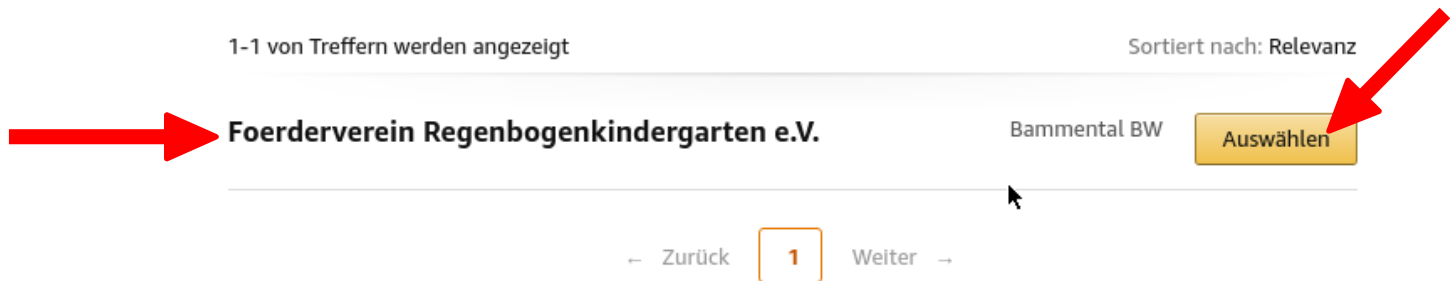

4. In der nun erscheinenden Ergebnisliste klicken Sie rechts neben "" auf "Auswählen."

5. Nun noch mal bestätigen, dass nur Einkäufe über die Adresse **smile.amazon.de** sich für die 0,5% Spende durch Amazon qualifizieren und dann "Shopping beginnen".